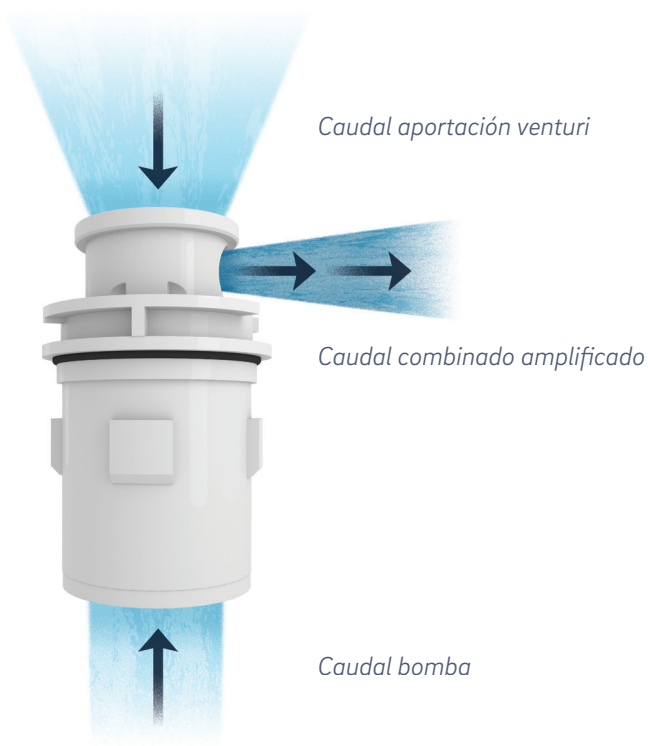

## La circulación es la clave para un agua de piscina saludable.

Una piscina no está limpia a menos que esté bien re-circulada. Para un agua inmaculada y saludable, es necesario un sistema efectivo de limpieza y re-circulación. El sistema de autolimpieza TopClean Xtreme incrementa la desinfección, asegura una dispersión uniforme de los productos químicos y elimina bolsas de agua fría. Esto significa menos tiempo dedicado a la limpieza y más tiempo a lo que es realmente importante: disfrutar de su piscina. TopClean no sólo le ahorra tiempo y dinero sino que es también mejor para el medioambiente. Una piscina bien re-circulada utiliza menos energía y requiere menos químicos para su mantenimiento, haciendo que su piscina sea lo más ecológica posible.