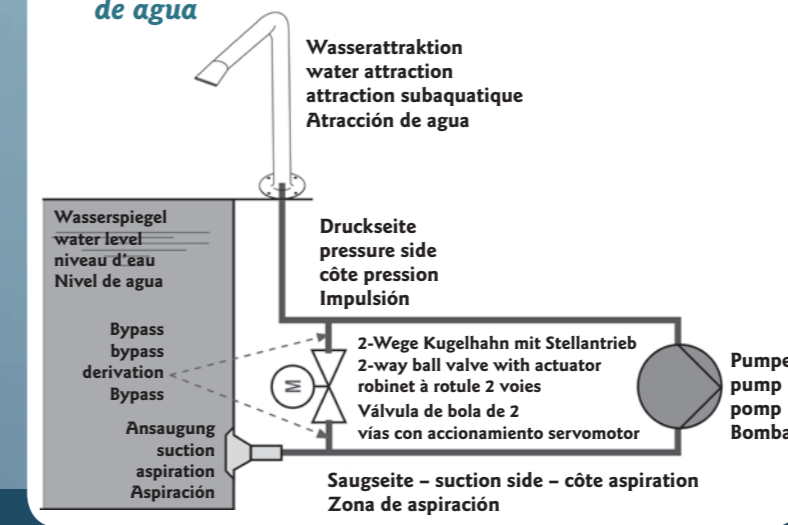

Además de nuestros ya conocidos: cañon con boquilla campana, cañon con boquilla plana, cañon con boquilla chorro concentrado, disponibles en diferentes tamaños, disponemos además de un cañon con boquilla de 12 orificios de salida

Beside the cannons dot-shaped jet of water, flat-shaped jet water and bell-shaped jet of water that are available in different sizes you can also get one cannon with 12-fold ray jet of water.

En plus, des canons à eau cascade en cloche, en queue plate et jet étroit; en plusieurs dimensions, il existe en plus de série un canon à eau avec 12 jets.

Sanftanlasser für Wasserattraktionen

Soft starter for water attractions

Mise en marche progressive pour attractions subaquatiques

Puesta en marcha progresiva para atracciones de agua

Wasserrattraktion
water attraction
attraction subaquatique
Atracción de agua

Druckseite
pressure side
côte pression
Impulsión

Wasserspiegel
water level
niveau d'eau
Nivel de agua

2-Wege Kugelhahn mit Stellantrieb
2-way ball valve with actuator
robinet à rotule 2 voies
Válvula de bola de 2
vias con accionamiento servomotor