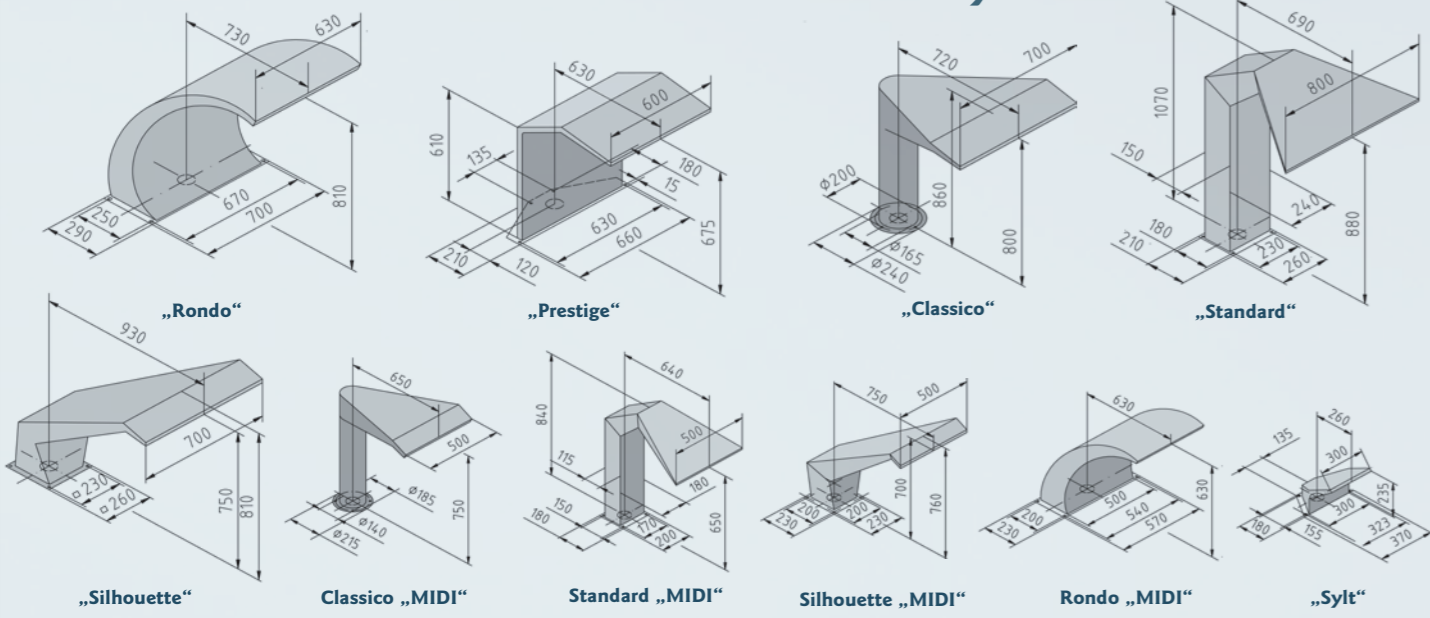

**Schwallduschen und Wasserschwaller · gush showers and gushers
douches cascades et canons à eau · Duchas y Cascadas**