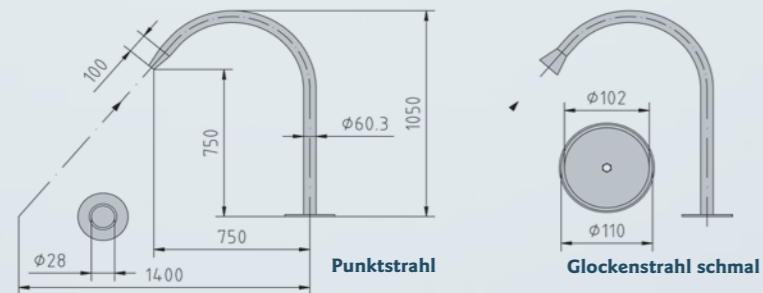

Wasserkanonen Midi · water cannons midi · canons à eau midi · Cañones Midi